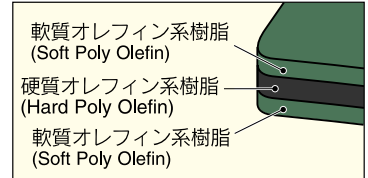

つながるんです!

ジョイントカッティングマット

切断方向

切れる長さは∞無限大。3つのサイズを組み合わせれば好きな長さで使えます。
 (*つなげばつなぐほど矢印 ←→ の切断方向で長~いカットができます)

今までは...

- ・長いものを切る時は、途中まで切って一度止めて切りたいものをずらさないといけなかった。
- ・現場(内装など)では1800mm以上の長さが必要だが車に積めずに困っていた。
- ・切りたいものの長さにあったカッティングマットがなかった。
- ・学校や会社に持って行きたいが通学や通勤の電車には、かさばって持ち運びが大変だった。

このジョイントカッティングマットが解決!

グリーン購入法適合品

GP法 グリーン購入法の特定調達物品等の判断基準に適合しています。

再生オレフィン系樹脂を使用
 (再生率…全体の61%)
 ※中芯の硬質オレフィン系樹脂に
 再生材100%を使用しています。

両面使えるロングライフ設計
 (両面に罫線が入っています)

自然環境にやさしい「オレフィン系樹脂」を使用しています

- ・コピーなどの印刷インクが付着しにくい素材。
- ・表面は便利な5mm間隔の目盛りつき。
- ・裏面は1cm方眼の罫線入り。
- ・しっかりとした厚さ3mm。